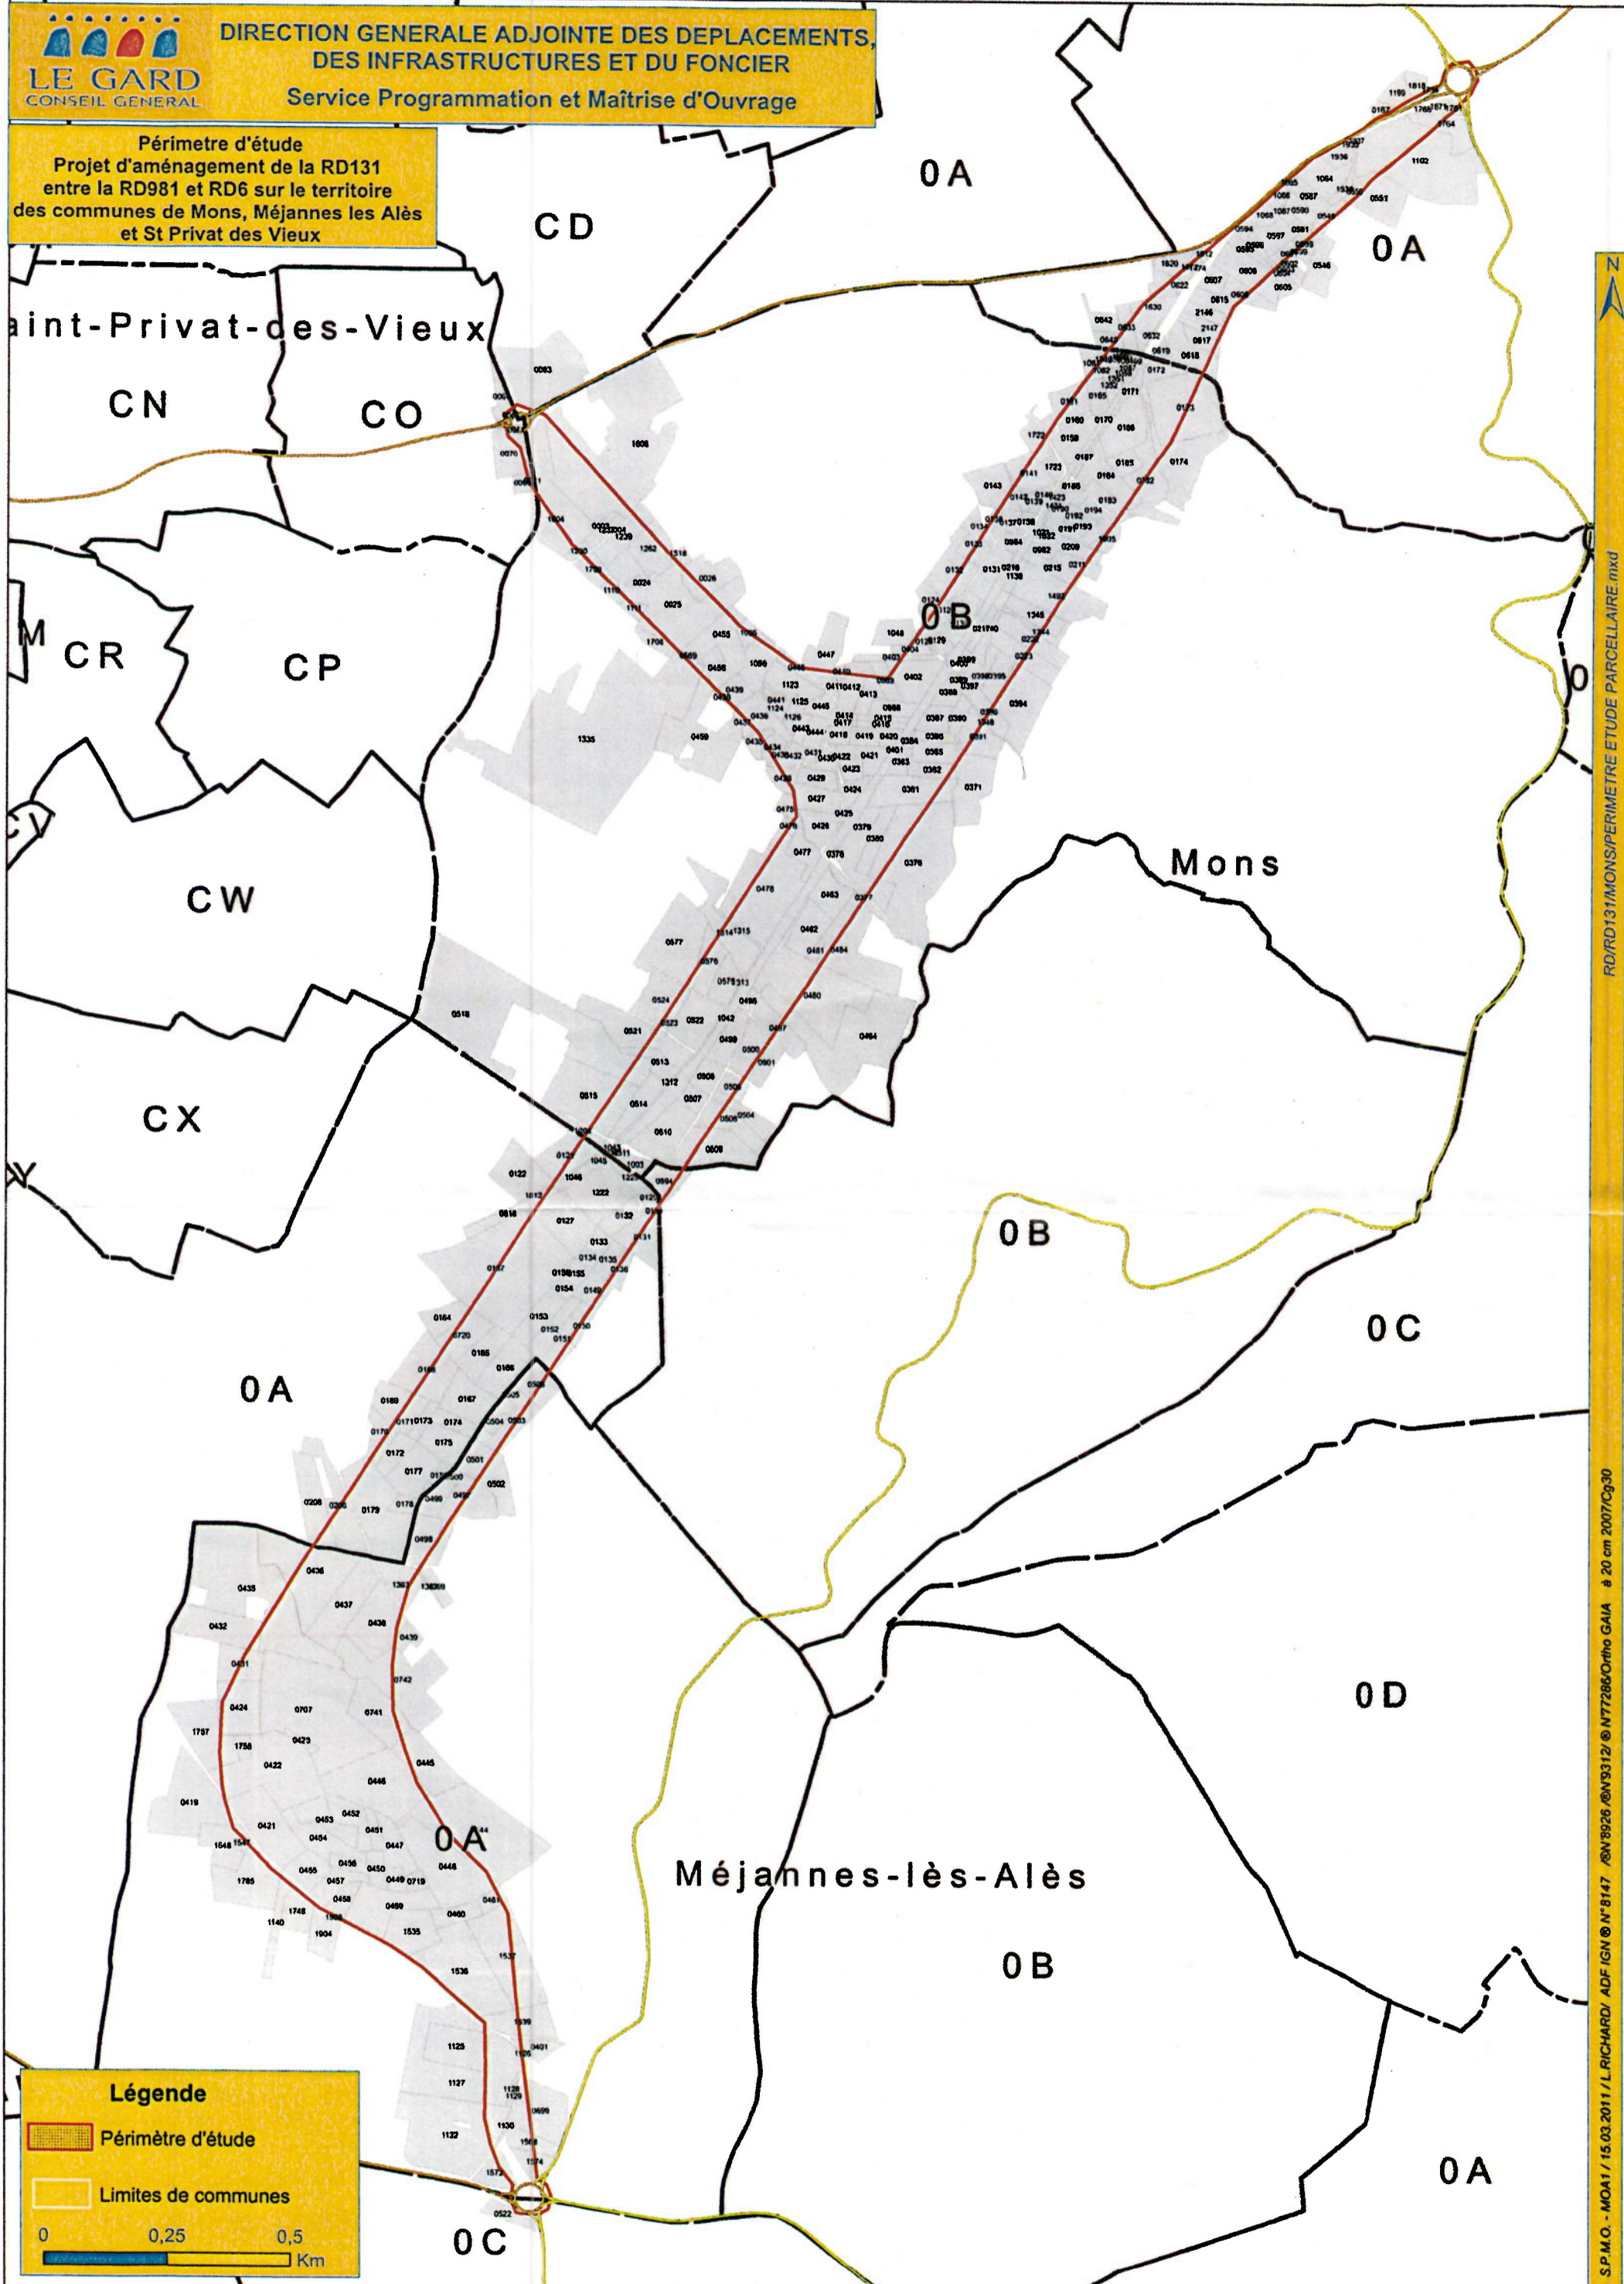

Périmètre d'étude  
Projet d'aménagement de la RD131  
entre la RD981 et RD6 sur le territoire  
des communes de Mons, Méjannes les Alès  
et St Privat des Vieux

**Légende**

-  Périmètre d'étude
-  Limites de communes

0 0,25 0,5  
Km